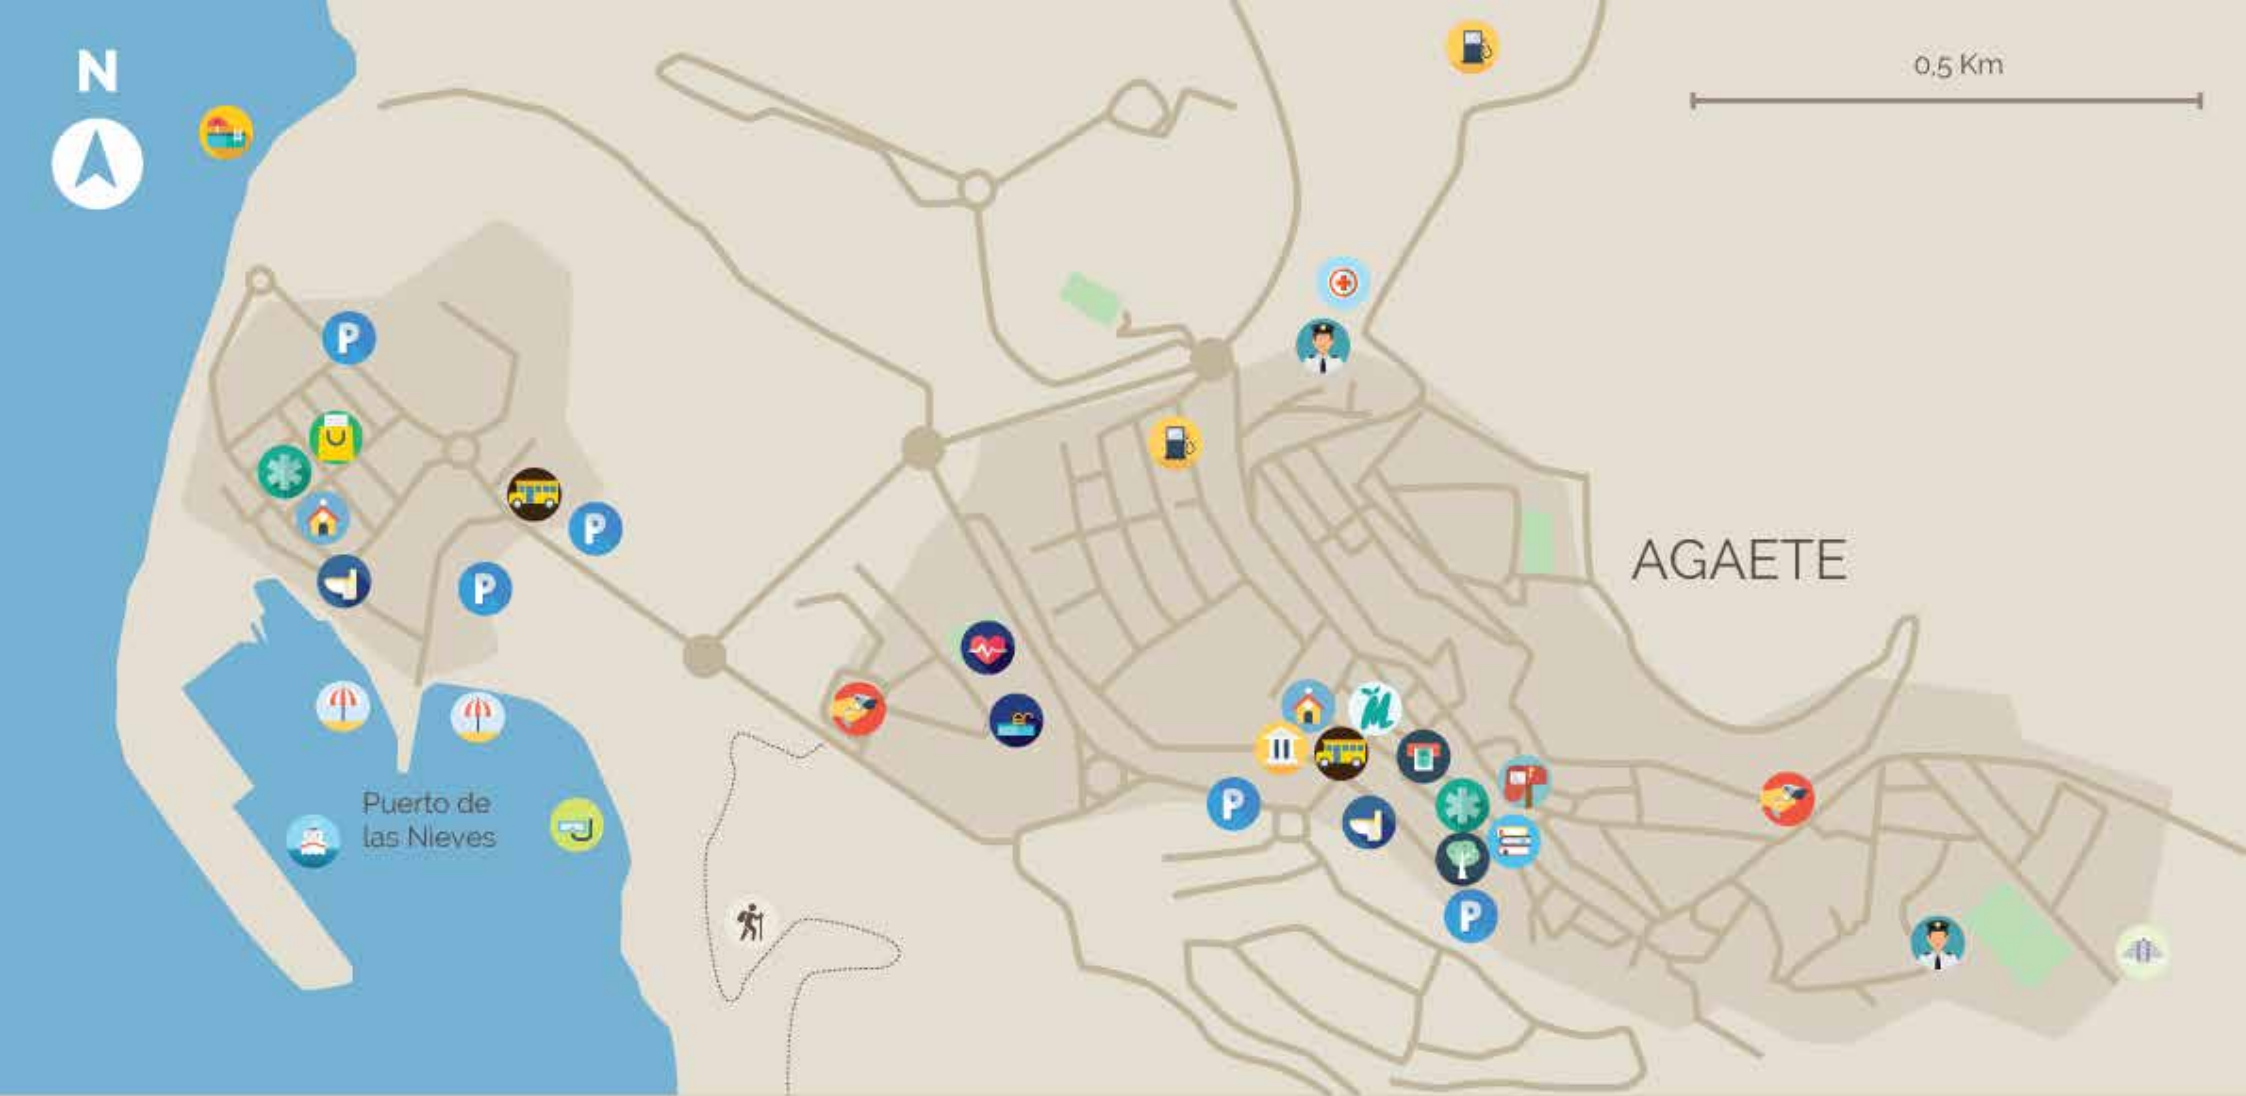

Manipa Hostel

ECO FRIENDLY 

MAP OF AGAETE

MAPA DE AGAETE

- | | | | | | |
|--|--|---|---|--|--|
|  Manipa Hostel |  Playas Beaches |  Polideportivo Sports complex |  Parada autobús Bus stop |  Cajero automático ATM |  Supermercado Supermarket |
|  Huerto de las flores Botanical Garden |  Piscinas naturales Natural pools |  Biblioteca Public Library |  Parking |  Iglesia Church |  Centro comercial Shopping center |
|  Museo de la Rama La Rama Museum |  Piscina municipal Local pool |  Centro de salud Health centre |  Gasolinera Gas station |  WC público Public toilet |  Oficina de correos Post Office |
|  Área arqueología Archaeological area |  Snorkeling |  Farmacia Pharmacy |  Puerto Harbor |  Policia Police |  Sendero Hiking trail |

AGAETE

Lugares de interés

Interesting places

-  Manipa Hostel
-  Playa Beach
-  Piscinas naturales
Natural swimming pools
-  Yacimiento arqueológico
Archaeological area
-  Café de Agaete
Coffee from Agaete
-  Caída de agua
Waterfalls
-  Pinar
Pinewood
-  Vegetación abundante
Area rich in vegetation
-  Senderismo
Hiking
-  Autovia a Las Palmas
Highway to Las Palmas
-  Carretera a La Aldea
Road to La Aldea
-  Carretera del Valle
Road to the valley
-  Rutas de Senderismo
Hiking trails

0,5 Km

MANIPA HOSTEL

ECO-FRIENDLY

✉ weare@manipahostel.com

☎ +34 644 722 369

📍 Juan Valls y Roca 4, Agaete

www.manipahostel.com